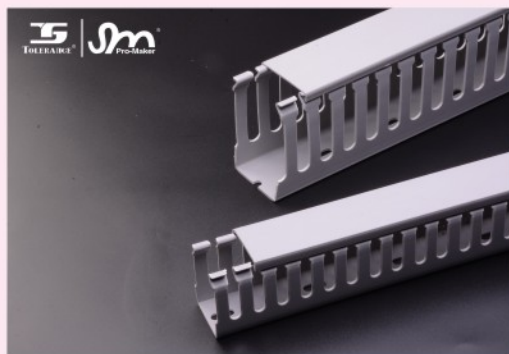

CABLE PROTECTION SYSTEM PXC Wiring Duct(slotted)

◎PXC 通用绝缘行线槽

Pro-Fix Wiring Accessories

CABLE PROTECTION SYSTEM PXC Wiring Duct(slotted)

◎PXC 通用绝缘行线槽

Pro-Fix Wiring Accessories

材质: 优质PVC。
结构: 由槽底及槽盖两部分组成, 槽底两侧设出线孔。结合后的外部高与宽即为产品标准规格。
优点: 1. 2500伏绝缘, 550℃阻燃, 阻燃等级: UL-94-V0。
2. 优良结构设计及生产工艺, 底盖结合稳定牢固, 结合面光滑平整, 无毛边不伤手, 高效保护槽内电线。
3. 出线孔低, 方便组合, 拆卸简单, 易于配线。