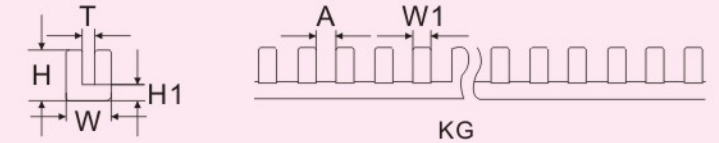

CABLE PROTECTION SYSTEM Spiral Wrapping Bands

◎卷式结束带(缠绕管)

Pro-Fix Wiring Accessories

Tolerance, For wisdom and different.

材质: PE本色(另备黑色)
结束方法: 剪下所需长度, 以扎线带固定一端, 再将卷束依顺时针方向卷绕即可。
特点: 本产品若使用变更是拆下容易, 在重新使用原有的卷式结束带时, 其卷束力仍然不变。
用途: 结束电线并有保护电线免于刮伤及绝缘。特殊颜色, 接受订制。

Material: PE
Color: Standard in natural. Black and other are colors available upon request.
Description:
1.Flexible construction enable bands to follow wire ways easily.
2.Durable, reusable with retained spiral strength.
3.Fix ends of band with cable ties and spiral wire bundles in clockwise direction to complete works.
4.Expand spiral range almost without limit.
An economical way of cable binding. Easily applied to electric harness, cables and wire bundles. Cut-to-fit versatility in convenient roll-form.

Unit: mm

ITEM NO	d	D	W	Wrapping Range
SWB-03	1.5	3.0	4.0	1.5-10
SWB-06	4.0	6.0	7.0	4-50
SWB-08	6.0	8.0	10.8	6-60
SWB-10	8.0	10.0	11.4	7.5-60
SWB-12	9.0	12.0	14.0	9-65
SWB-15	12.0	15.0	15.0	12-75
SWB-19	15.0	19.0	18.0	15-100
SWB-24	20.0	24.0	19.5	20-130
SWB-30	26.0	30.0	43.0	26-150

CABLE PROTECTION SYSTEM Movable Bushing

◎护线齿

Pro-Fix Wiring Accessories

材质: 本产品原料分为PE及NYLON(本色)二种, NYLON 弹性及附着性较好。
用途: 电线电缆之保护及绝缘。
用法: 依据铁板出线孔大小, 截取所需之长度, 再将其卷绕于出线孔上即可。
特点: 适合出线孔大小不一, 形状不规则者使用。
优点: 1.弹性大, 附着力强, 外观光滑漂亮。
2.KGH采100M纸盘包装, 易于存放, 并适合大长度者使用。

Material: PE.
Usage: Cut to fit any hole sizes for cords, wires, cables protection against damage from sharp panel edges.
Function: Wires and cables protection and insulation.
Advantage:
1. Out put PE material via injection. Flexible, high adhesion, smooth surface.
2. Packed via paper spool for easy storage, and could be used for longer distance.

Unit: mm