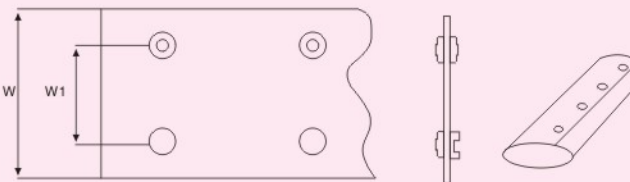

型号 Model	布宽(mm) Width W	扣距(mm) Button dista nce W1	扣距(mm) Bundle diameter	长度 Length	包装方式 Way of package
HPC-57	57	37	10	50M	纸盒 Carton
HPC-75	75	55	15		
HPC-90	90	70	20		
HPC-100	100	80	25		
HPC-115	115	95	30		
HPC-146	146	126	40		
HPC-175	175	155	50		
HPC-241	241	221	70		
HPC-333	333	313	100		

CABLE PROTECTION SYSTEM Button tube

◎扣式结束带